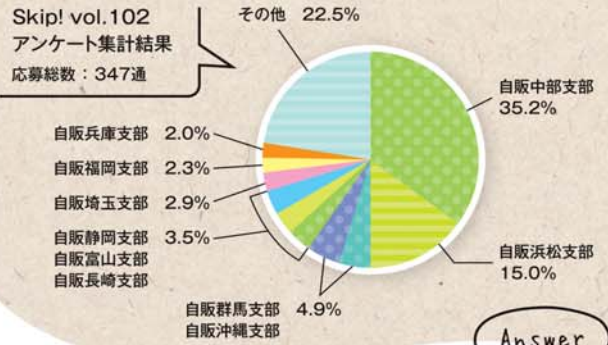

各賞

最優秀賞(1点).....	QUOカード10,000円分
優秀賞(3点).....	QUOカード 5,000円分
佳作 最終選考の作品(30点程度)	QUOカード 2,000円分

発表

広報誌Skip!(2022年9月号予定)およびスズキ販売労働組合ホームページにて

注意事項 従来の「フォト日記」の投稿(Skip!アンケート内の着ボイス)は、コンテストの審査対象外になりますが、継続して受け付けています。投稿していただいた作品は、随時、Skip!誌面上で紹介していきますので、お気軽にご応募ください。

※コンテスト詳細は、Skip! vol.103(2021年10月号)またはスズキ販売労働組合ホームページでご確認ください。

1次審査スタート!
2021年
1月末まで

着ボイス

『Skip!アンケート』に寄せられた皆さんの声をお届けします。

Skip! vol.102
アンケート集計結果
応募総数：347通

Question

最近一番高かったお金の使い道は何ですか(差し支えなければその金額も教えて下さい)。

※vol.101
※回答総数:241件
※()内は件数
※複数回答あり