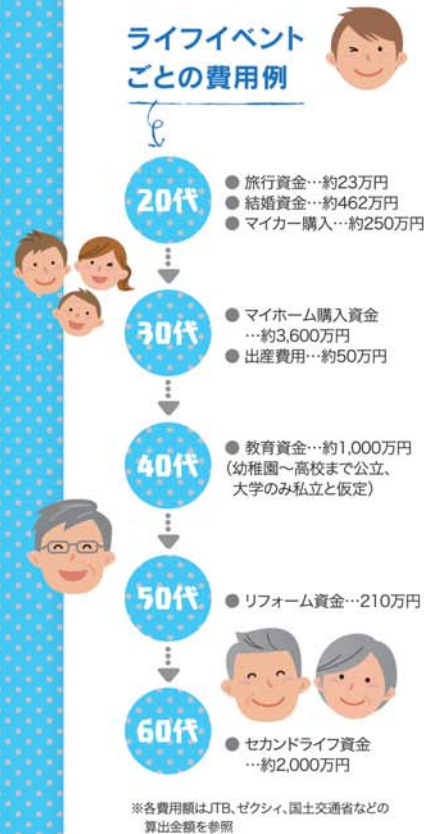

皆さんへ れば し」ですよ。

皆さん、おめでとうございます
売労働組合の組合員になりま
より豊かな暮らしづくりを応援
が「お金のこと」と「もしものこ
しっかり考えることが大事。そ
頼りになる仲間を紹介します。

録商標です。
細はSkip!バックナンバーvol.89(スズキ
紹介しています。

ライフイベント ごとの費用例

©ROKIN