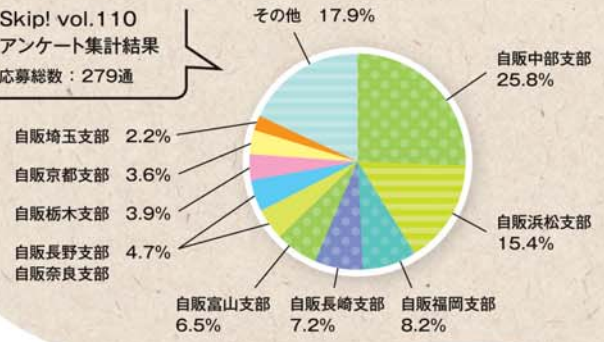

『Skip!アンケート』に寄せられた皆さんの声をお届けします。 着ボイス

Skip! vol.110
アンケート集計結果
応募総数：279通