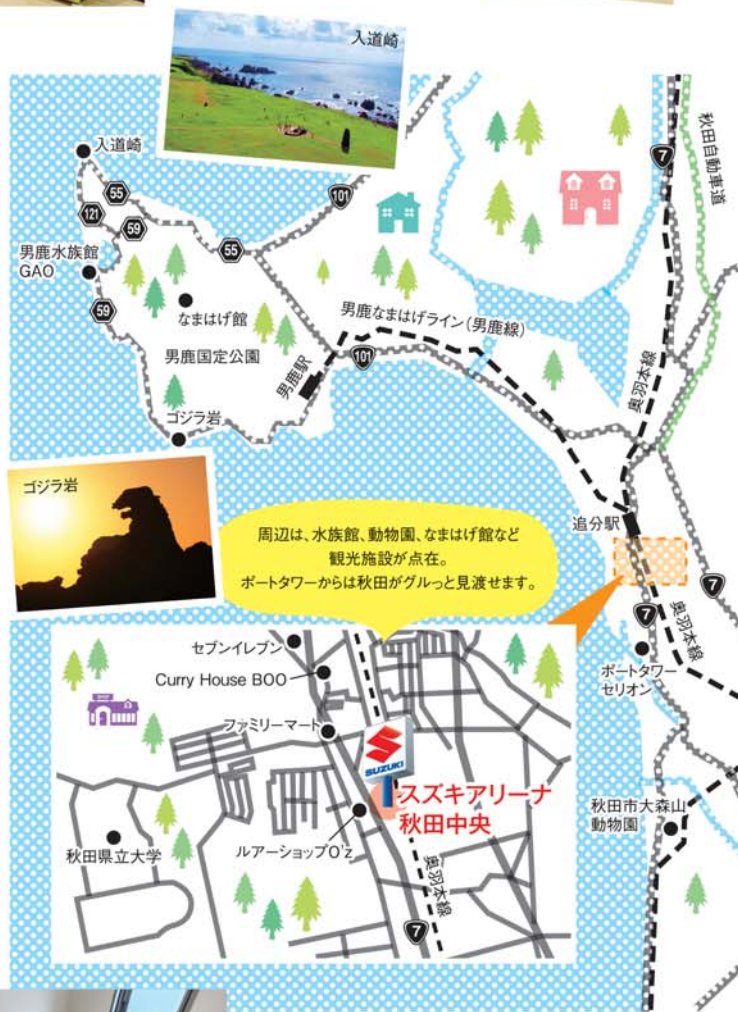

ハロウィンの
ノベルティグッズ

明るく、オープンに、
いらっしやいませ!

自販東北秋田支部

No.9 スズキアリーナ秋田中央

店内が広く、目が届きにくい部分があるため、
お客様の来店時間・用件をホワイトボードに
書き込んで管理をしています。

お店の真ん中に
キッズルーム。
目が届いて安心です。

こちら、オープン6年目の
まだ新しいショールームで
す。キッズコーナー、雑誌、パ
ウダールーム、納車室と設
備も充実し、どなたでも快
適にお過ごしいただけます。ス
タッフは、サービス5名、営
業7名。お店のブログにた
びたび楽しそうな演出で
登場する雰囲気そのまま
に、いつも明るくさっぱりい
営業しています。また、バ
レンタイン、クリスマス、ハロ
ウィンなど季節ごとのフェ
アも、この感じで盛り上げ
ております。

上市・男鹿市の境目にある
ため、様々な地域からアクセ
スしやすく、また、海にも近
いので、待ち時間にお買い
物・用足しなら秋田市へ、
ちょっと観光に…でも男鹿
市へ足を延ばしていただく
ことができます。

周辺は、水族館、動物園、なまはげ館など
観光施設が点在。
ボートタワーからは秋田がグッと見渡せます。

スズキアリーナ
秋田中央

みんなで、はりきって
ブログ発信しています。

授乳室も広くてクリーン!

試乗いつでもOK
のセニアカー。
障害物検知サポートも
ついた最新型!