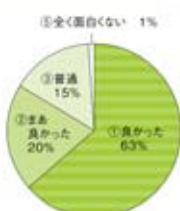

# VOICE

## Skip! vol.16

VOL.16 アンケート  
215名の方から  
ご意見のうち主な内容をお伝えします。

Skip!VOL.16の読んだ感想を下記のどれかに  
○印をつけ、その理由や感想をお聞かせ下さい。

①良かった	136
②まあ良かった	43
③普通	33
④あまり面白くない	2
⑤全く面白くない	1
⑥その他	1
合計	216