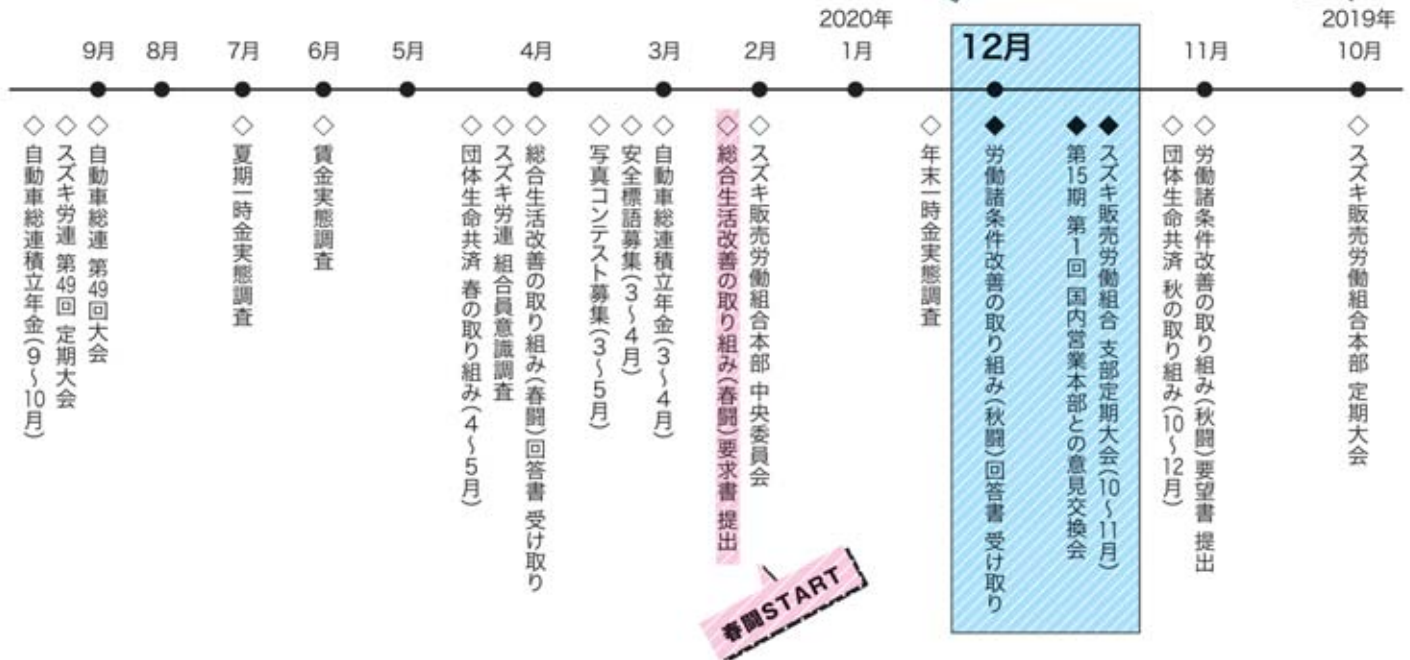

Topics

[スズキ販売労働組合 活動トピックス]

今月の活動トピックス記事

活動・年間スケジュール

第15期

春闘START