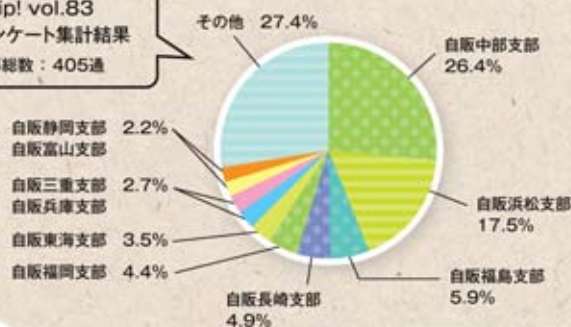

着ボイス

『Skip!アンケート』に寄せられた皆さんの声をお届けします。

Skip! vol.83
アンケート集計結果
応募総数：405通