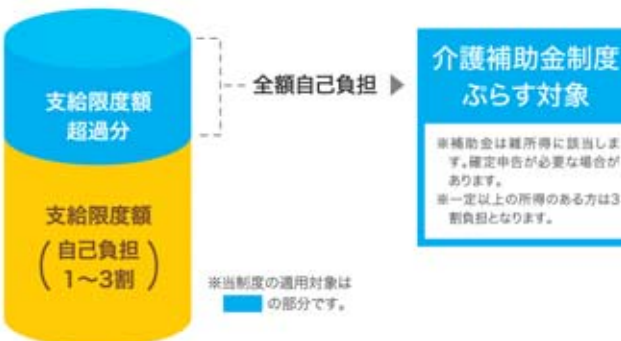

例② “ふくり”の介護スタンダードセット

希望小売価格 9,374円 → 会員特別価格(単品合計) 7,200円 → セット特別価格 6,500円 → さらに500円補助で **6,000円**

ご利用方法

資料請求(会員専用サイトより) ▶ 書類一式・申請書郵送 ▶ ご利用
※詳細を会員専用サイトで確認のうえ、ご利用ください。

おやことサポート・介護のトップページはコチラ

会員専用サイトトップページから > カテゴリ一覧 > おやのことサポート・介護

ダウンロードしましたか?

10月からズキ販売労働組合の「余暇サポート」制度がスタートしました。組合員全員に配布された「福利厚生倶楽部・RELO CLUB」の会員証はお手元に届きましたか? アプリをダウンロードして、どんどん活用してください。

iPhone

App Storeで検索

福利厚生倶楽部

Android

App Storeで検索

福利厚生倶楽部

(カスタマーセンターのご案内)
福利厚生倶楽部カスタマーセンター

フリーコール

0120-982291

□ 平日/10~18時 土日祝/10~17時

※年末年始除く 携帯電話・FAXからでも通話可能です。