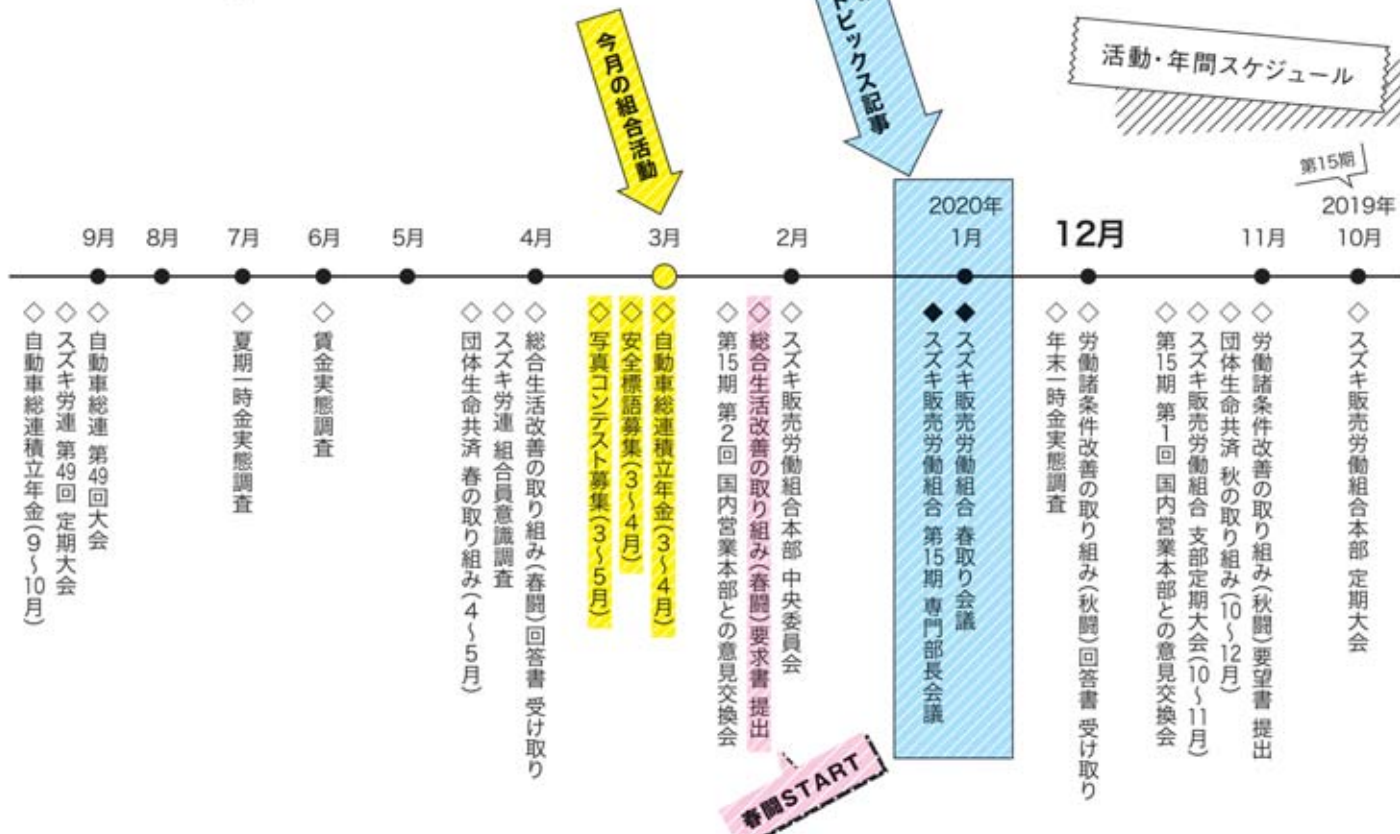

②バスケット部も、初の試合が実現
前回の練習試合開催に続いてフットサル部が第2回、バスケット部も初となる取引先との合同フットサル&バスケットの親善試合開催が実現しました。今回、両部の試合が同じ体育館で開催できたため、普段より人数が集まり楽しく過ごせました。しかし、まさかのバスケットゴール無しの体育館、今回は急ぎよ、自家製ゴールを用意しました。普段から練習ができていなかったバスケット部、今回、好評につき次回開催も、そう遠くはないと思います。

自販
富山支部

4年ぶりに開催で、みんな笑顔
第9回ボウリング大会

- DATA
- 開催日 / 2019年8月2日(金)
19:30~21:30
 - 場所 / 呉羽ノースランドボウル(富山市)
 - 参加人数 / 59名

河内文体部長からのルール説明と渡邊前委員長の始球式で大会スタート。
まず全体で2ゲームを行い、その後各拠点から選抜メンバーを選び、拠点対抗戦を実施しました。
2ゲーム合計点数で1位から3位、5位ごとに飛び賞、プービー賞、拠点1位賞を授与。賞品は各執行委員が独自でセレクトしたので、多彩なグッズが集まりました。新入社員11名の参加もあり、会話が弾んで、笑顔があふれていました。

TOPICS

[スズキ販売労働組合 活動トピックス]

活動・年間スケジュール

組合活動ガイド 2020 春闘 ①

今年の「春の取り組み」の方針は？
スズキ販売労働組合 春取り会議を実施

1月22日、スズキ販売労働組合 全51支部の支部執行委員長、支部書記長が大阪に集合。まず、賃金制度について勉強会を実施し、理解を深めたうえで、私たちを取り巻く環境や会社の状況などを考え、春取り方針策定の討議をしました。

「春取り」は「春の取り組み」の略で、「春闘」ともいいます。「秋取り」が主に働く環境について会社と交渉するのに対し、春取りは主に賃金に関する内容になります。春取りのヤマは、労働組合から会社への要求書提出(2月17日~19日)です。今回は、その内容を検討する第一歩。皆さん、今後の動向に注目ください。