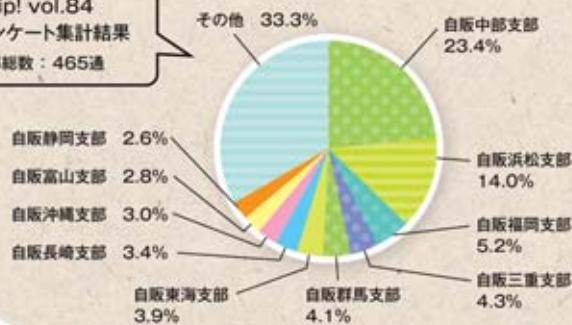

Skip! vol.84
アンケート集計結果
応募総数：465通