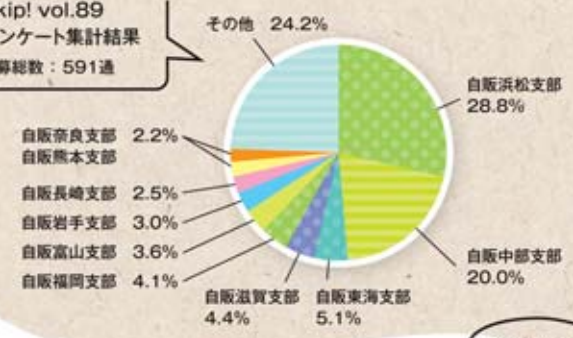

着ボイス

「Skip!アンケート」に寄せられた皆さんの声をお届けします。

Skip! vol.89
アンケート集計結果
応募総数：591通