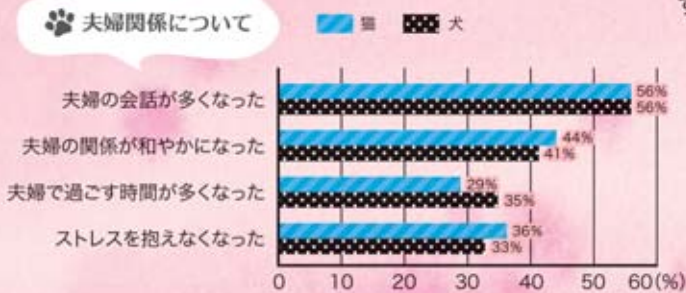

愛しのペット研究

入門編

人に寄り添う、
いきもの
たちの魅力

組合員からSkip!編集部に寄せられるお便りで一番多いのはダントツ、ペット自慢です。今回は、BBSでのペット一挙紹介と合わせて、ペットの魅力に迫ってみましょう。

なぜペットに癒されるのか？

人間の赤ちゃんを抱っこしたとき、あるいは自分が子どものころ頭をなでられて、何とも満ち足りた気持ちになった経験はないでしょうか。そんなとき、愛情を司る脳内物質「オキシトシン」が、より活発に分泌されていることが分かっています。オキシトシンは、リラクゼーション効果や安心・信頼といった感情を引き起こす効果がある幸せホルモン。それと同様に、ペットとふれあうことでオキシトシンが分泌され、人に喜びと癒しをもたらしてくれるのです。

ペットと暮らすとどうなるの？

ペットがもたらす癒しの効果をはじめ、子どもから大人までさまざまな影響の事例が報告されています。

子どもについて

夫婦関係について

心疾患で入院した患者の退院1年後の生存率

高齢者について

自分自身について

熱帯魚の飼育による効果の研究成果

- ●観賞魚水槽を眺める時間が長いほど、ストレスを与えられても心拍振動にリラックスしている波長が確認された。
- ●ストレスを受けた後、観賞魚水槽を眺めることでアミラーゼ(ストレス指標酵素)活性が低下する。
- ●観賞魚水槽を眺める時間が長ければ長いほど人の体の中では、生理的なリラックス(癒し)効果が現れていることが明らかになった。

(生活の中のアクアリウムの効果研究チームの実験)