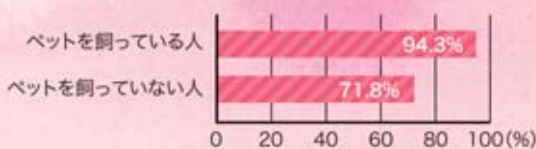

心疾患で入院した患者の退院1年後の生存率