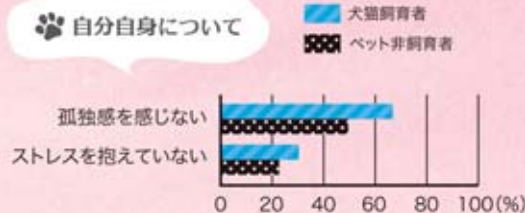

ペットと暮らすとどうなるの？

ペットがもたらす癒しの効果をはじめ、子どもから大人までさまざまな影響の事例が報告されています。

子どもについて

夫婦関係について

心疾患で入院した患者の退院1年後の生存率

高齢者について

自分自身について

熱帯魚の飼育による効果の研究成果

- 観賞魚水槽を眺める時間が長いほど、ストレスを与えられても心拍振動にリラックスしている波長が確認された。
- ストレスを受けた後、観賞魚水槽を眺めることでアミラーゼ(ストレス指標酵素)活性が低下する。
- 観賞魚水槽を眺める時間が長ければ長いほど人の体の中では、生理的なリラックス(癒し)効果が現れていることが明らかになった。

(生活の中のアクアリウムの効果研究チームの実験)

Q2 「鼻をベロツとなめるとき」の気持ちは？

- A. 楽しい!
- B. 腹減ったな
- C. なんだか嫌だなあ

答え C. なんだか嫌だなあ

犬はストレスがかかると交感神経が働き、鼻水が垂れてきます。その鼻水を舐め取ると、ベロツとします。

Q3 「頭を下げて腰を振る」ときの気持ちは？

- A. 今すぐにもでも攻撃するぞ!
- B. 怖いけど、興味ある!
- C. もう降参です…

答え B. 怖いけど、興味ある!

犬は相手に対して不安や怖さを感じると、頭を低くする姿勢をとります。ただし、同時にしっぽを振っていたり、腰をくねくねとしている場合は、楽しい気持ちも交じっています。