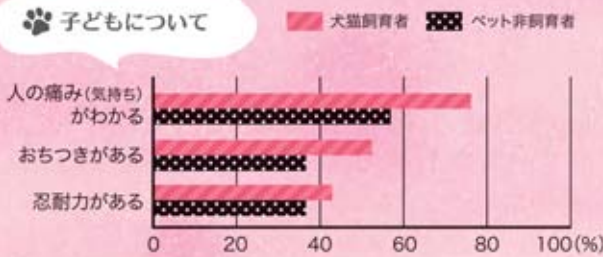

愛しのペット研究

入門編

人に寄り添う、
いきもの
たちの魅力

組合員からSkip!編集部に寄せられるお便りで一番多いのはダントツ、ペット自慢です。今回は、BBSでのペット一挙紹介と合わせて、ペットの魅力に迫ってみましょう。

なぜペットに癒されるのか？

人間の赤ちゃんを抱っこしたとき、あるいは自分が子どものころ頭をなでられて、何とも満ち足りた気持ちになった経験はないでしょうか。そんなとき、愛情を司る脳内物質「オキシトシン」が、より活発に分泌されていることが分かっています。オキシトシンは、リラクゼーション効果や安心・信頼といった感情を引き起こす効果がある幸せホルモン。それと同様に、ペットとふれあうことでオキシトシンが分泌され、人に喜びと癒しをもたらしてくれるのです。

ペットと暮らすとどうなるの？

ペットがもたらす癒しの効果をはじめ、子どもから大人までさまざまな影響の事例が報告されています。

子どもについて