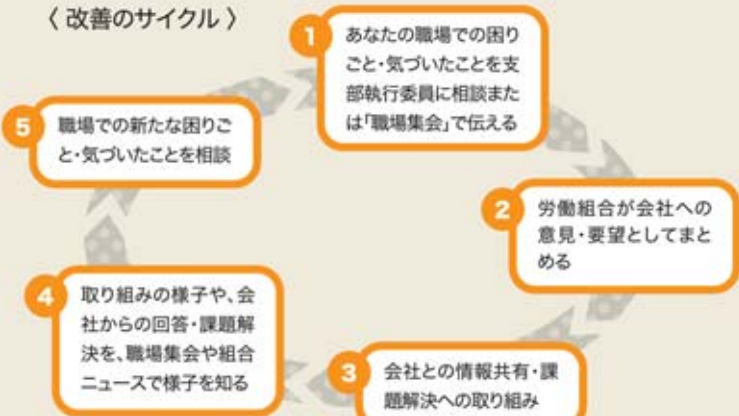

12月=会社回答(回答受け取り)…組合から提出した要求書内容に対する会社からの「会社回答」受け取りの時期となります。会社回答は支部執行委員会で「妥結確認」後、職場に報告されます。

年度内=カレンダー回答…次年度の休日スケジュール「年間カレンダー」も秋闘で会社と協議する重要項目です。

4 秋闘の力となる左の項目と右の内容を正しく結んでください。(各5点)

- | | |
|--------------|--|
| A 支部ニュース | ・ a スズキ販売労働組合が毎月発行するコミュニケーション誌 |
| B 組合誌「Skip!」 | ・ b 組合活動や春闘・秋闘について組合員に報告するための資料 |
| C 職場集会 | ・ c 支部執行委員が中心となり
職場の組合員の生の声を吸い上げる意見交換の場 |

解説 A=b、B=a、C=c

組合ニュース
を読もう!

●支部ニュースは秋闘の動きの詳細が掲載されますので常に確認をしてください。

●「Skip!」では過去、秋闘について特集をしています。バックナンバーvol.69、72、73、82、83を参考にしてください(スズキ販売労働組合のホームページでも閲覧できます)。

●職場集会は、職場の課題や組合員の意見を組合を通じて会社に伝え、課題を改善し、皆さんがいきいきとやりがいを持って働くことができる職場環境を作り出す活動です。ここでの皆さんの声が秋闘の原点とも言えます。「おや」と思ったことや考えたことを日頃から日時とともにメモや写真に残しておき、職場集会で伝えてください。あるいは支部執行委員に相談するのもOK。

〈メモの例〉

- セクハラ・パワハラではないかと思える場面を見た
- ちょっと危険だなと感じた場面を見た、体験した
- 休みがもっとうまく取れるといいのと思う時期がある

〈改善のサイクル〉

2020秋闘ドリル

合計

点

ステイホームでパワーアップ!!

「2020年 スズキ労連 安全標語」表彰作品発表!