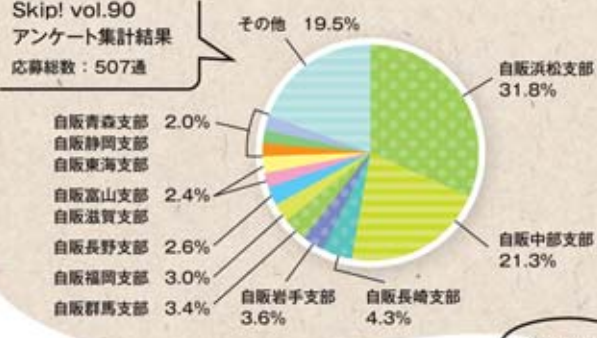

着ボイス

『Skip!アンケート』に寄せられた皆さんの声をお届けします。

Skip! vol.90
アンケート集計結果
応募総数：507通