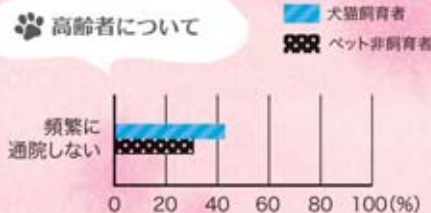

ペットと暮らすとどうなるの？

ペットがもたらす癒しの効果をはじめ、子どもから大人までさまざまな影響の事例が報告されています。

子どもについて

夫婦関係について

心疾患で入院した患者の退院1年後の生存率

高齢者について

自分自身について

熱帯魚の飼育による効果の研究成果

- 観賞魚水槽を眺める時間が長いほど、ストレスを与えられても心拍振動にリラックスしている波長が確認された。
- ストレスを受けた後、観賞魚水槽を眺めることでアミラーゼ(ストレス指標酵素)活性が低下する。
- 観賞魚水槽を眺める時間が長ければ長いほど人の体の中では、生理的なリラックス(癒し)効果が現れていることが明らかになった。

(生活の中のアクアリウムの効果研究チームの実験)

Q2 「鼻をベロツとなめるとき」の気持ちは？

- A. 楽しい!
- B. 腹減ったな
- C. なんだか嫌だなあ

答え C. なんだか嫌だなあ

犬はストレスがかかると交感神経が働き、鼻水が垂れてきます。その鼻水を舐め取ると、ベロツとします。

Q3 「頭を下げて腰を振る」ときの気持ちは？

- A. 今すぐにもでも攻撃するぞ!
- B. 怖いけど、興味ある!
- C. もう降参です…

答え B. 怖いけど、興味ある!

犬は相手に対して不安や怖さを感じると、頭を低くする姿勢をとります。ただし、同時にしっぽを振っていたり、腰をくねくねとしている場合は、楽しい気持ちも交じっています。