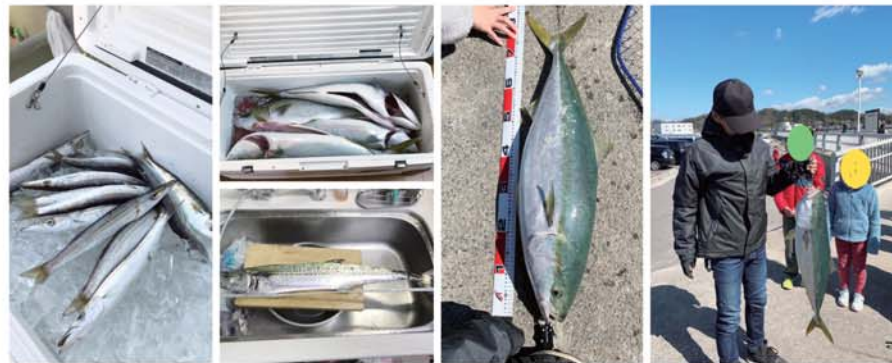

家族から許してもらえれば、毎週のように海に行っています。基本的に海釣りですので、釣れた魚はサイズにもよりますが、自宅で自ら捌いて下処理をし、妻が料理してくれたものを家族でいただいています。滅多にありませんが、大漁の時は下処理までしてから、近所に配ります。

私の釣り人生をたどれば、子供の頃、父に近所の川へ連れて行ってもらい、初めてハヤやオイカワを釣りあげた瞬間にさかのぼります。それが現在にもつながっており、魚が糸を引く感触、リールのドラグ音、大物との駆け引きの末に釣り上げた

時の達成感など、心満たされる感覚は、あの頃と変わっていません。最近の大物は、知多半島で陸っぱりから釣れた初めてのブリ、和歌山串本のカセ釣りのメジロです。何度通っても釣れず、やっと釣れた時は、当たりくじを引いたかのように嬉しかったです。

今、ハマっているのは、和歌山県串本町のカセ釣りと伊勢湾ジギング。10キロ超えのブリを目指します。