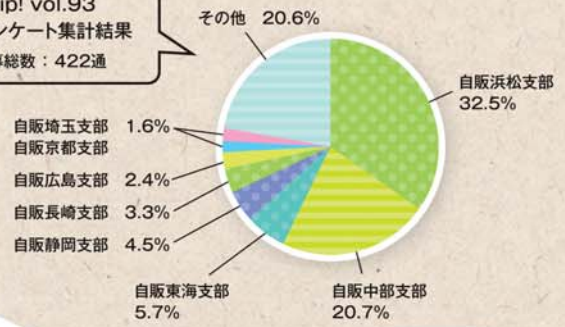

着ボイス

『Skip!アンケート』に寄せられた皆さんの声をお届けします。

Skip! vol.93
アンケート集計結果
応募総数：422通